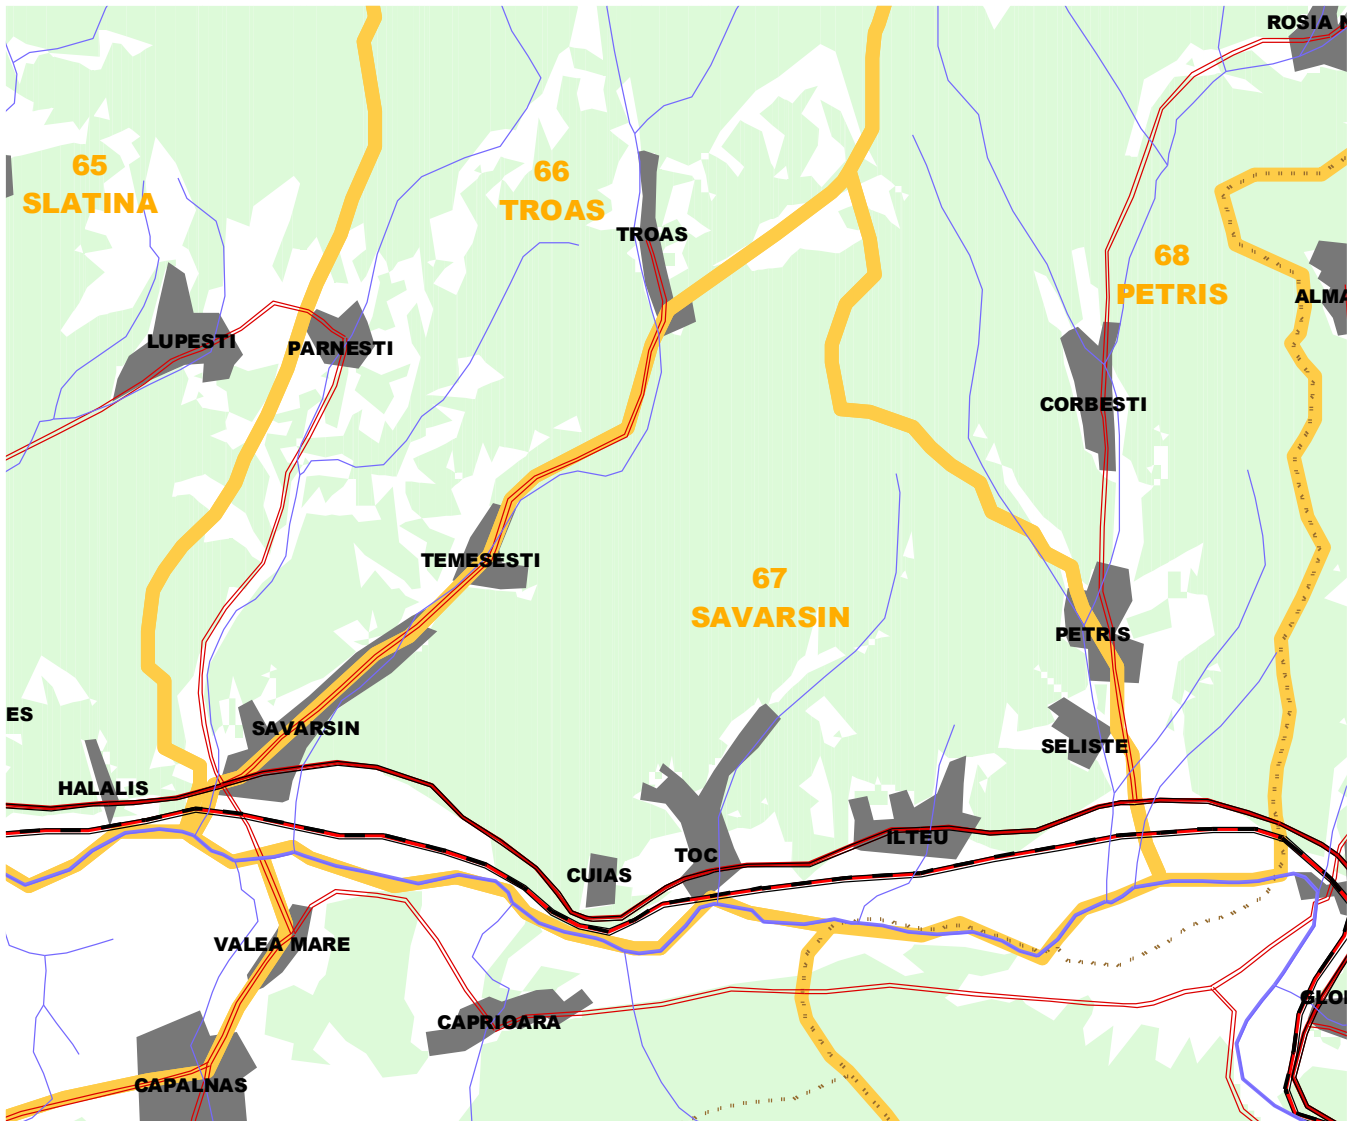

Schița fondului

LEGENDA

- Rauri
- Cai ferate
- Drumuri nationale
- Drumuri
- Limite judet
- Limite fonduri de vanatoare
- Lacuri
- Localitati
- Padure