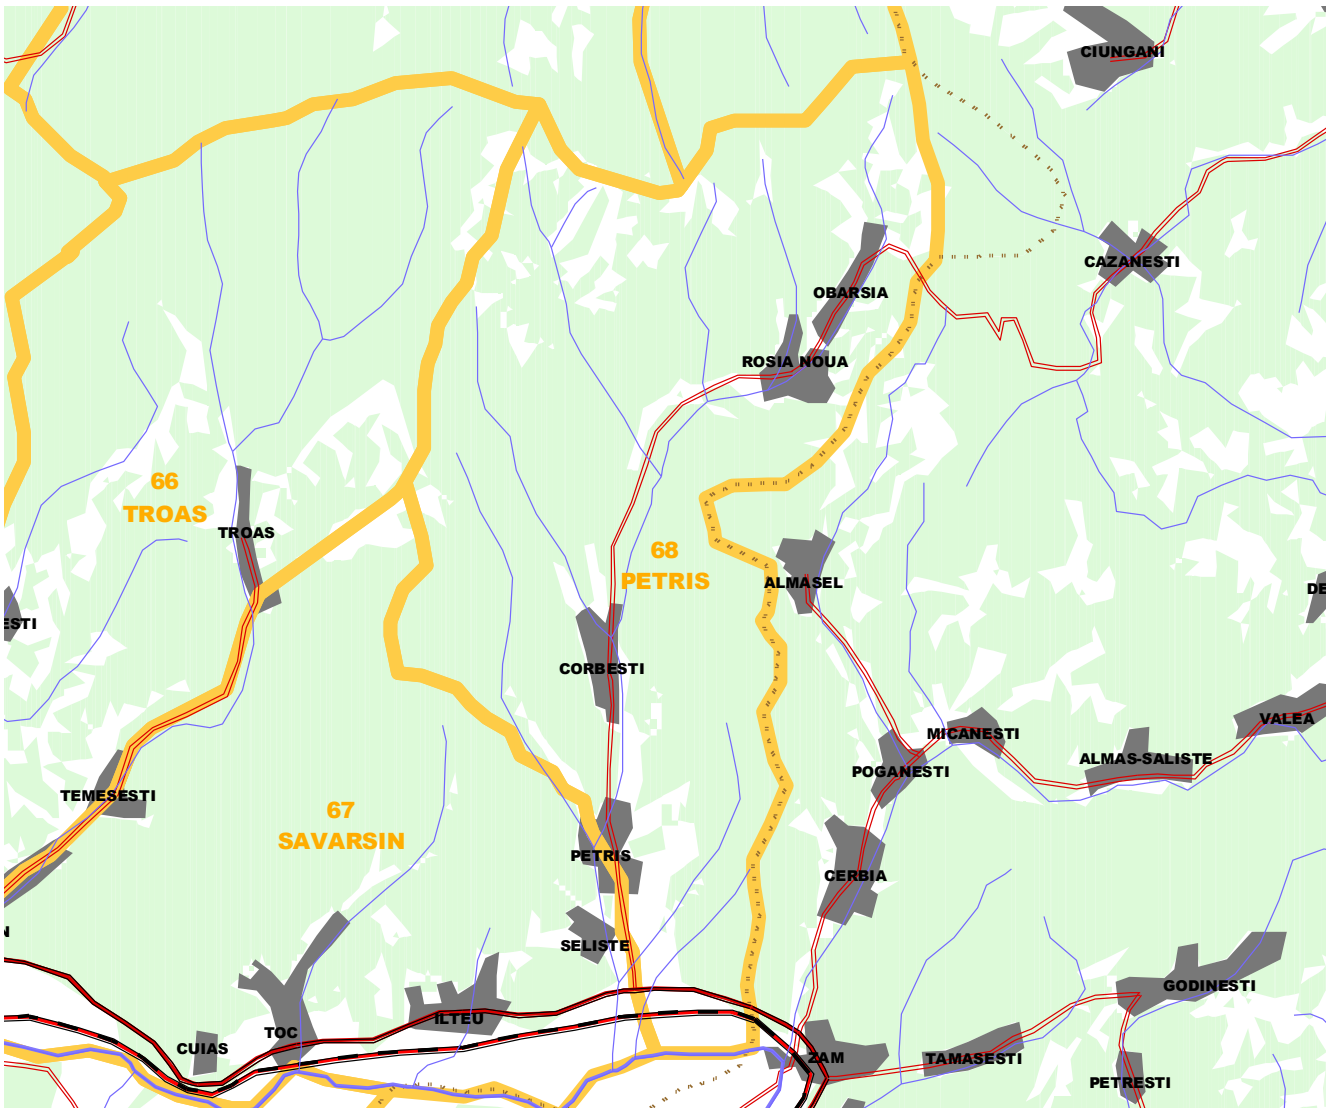

Schița fondului

LEGENDA

- Rauri
- Cai ferate
- Drumuri nationale
- Drumuri
- Limite judet
- Limite fonduri de vanatoare
- Lacuri
- Localitati
- Padure