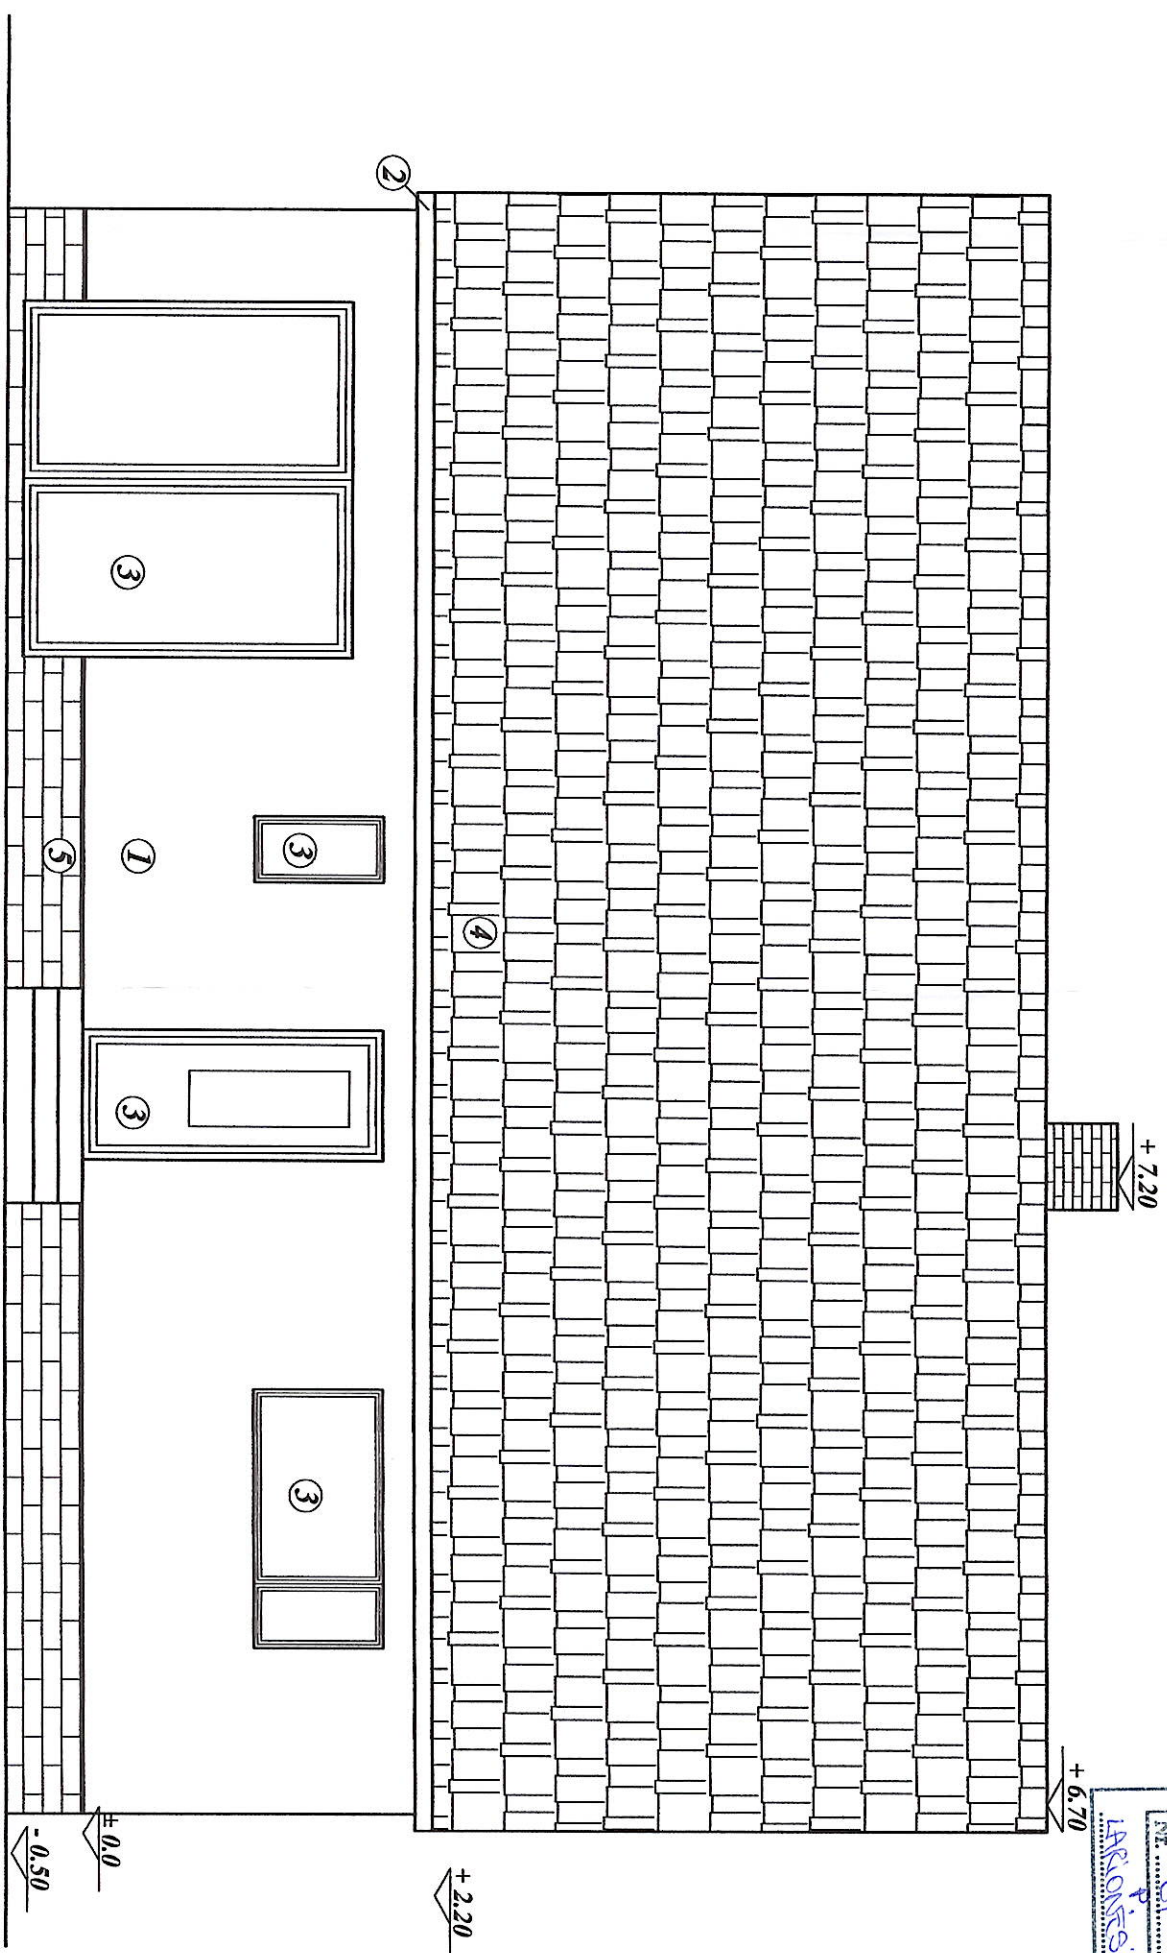

Județul Arad
Primăria Comunei
Petris
VIZAT ȘI PE RECOMENDARE
Aneca la autorizația de construire

Nr. CI din 05.10 2022
P. ARHITECT, NICOLETA
IARONCESI CRISTINA

ORDINUL ARHITECTUR
DIN ROMANIA
0577
EIVIRA
ȘERBAN

LEGENDA FATADA

- 1 tencuiala structurata bej
- 2 paze maro
- 3 tamplarie PVC maro
- 4 invelitoare tigla maro
- 5 soclu placaj piatra maro
- 6 luminator pod

Verificator		AI:	
Expert		Cerinta	Referat/Expertiza nr./data
	Nume	Semnatura	Beneficiar:
	S.C. ICUBE 3D S.R.L. com. Ghiroce, sat. Minis, nr. 210a JO2 / 1270 / 2007		CRAVEANU SIMONA
	Numele	Semnatura	Scara
	arh. Serban E.		I:50
	arh. Serban E.		
	ing. Szasz E.		
Desenat		Data	05.22
		CONSTRUIRE CASA PARTER com. Petris sat. Seliste nr.	
		PLAN FATADA PRINCIPALA	
		Nr. pr.	13/22
		Faza	D.T.A.C + P.T
		Pl. nr.	04 A